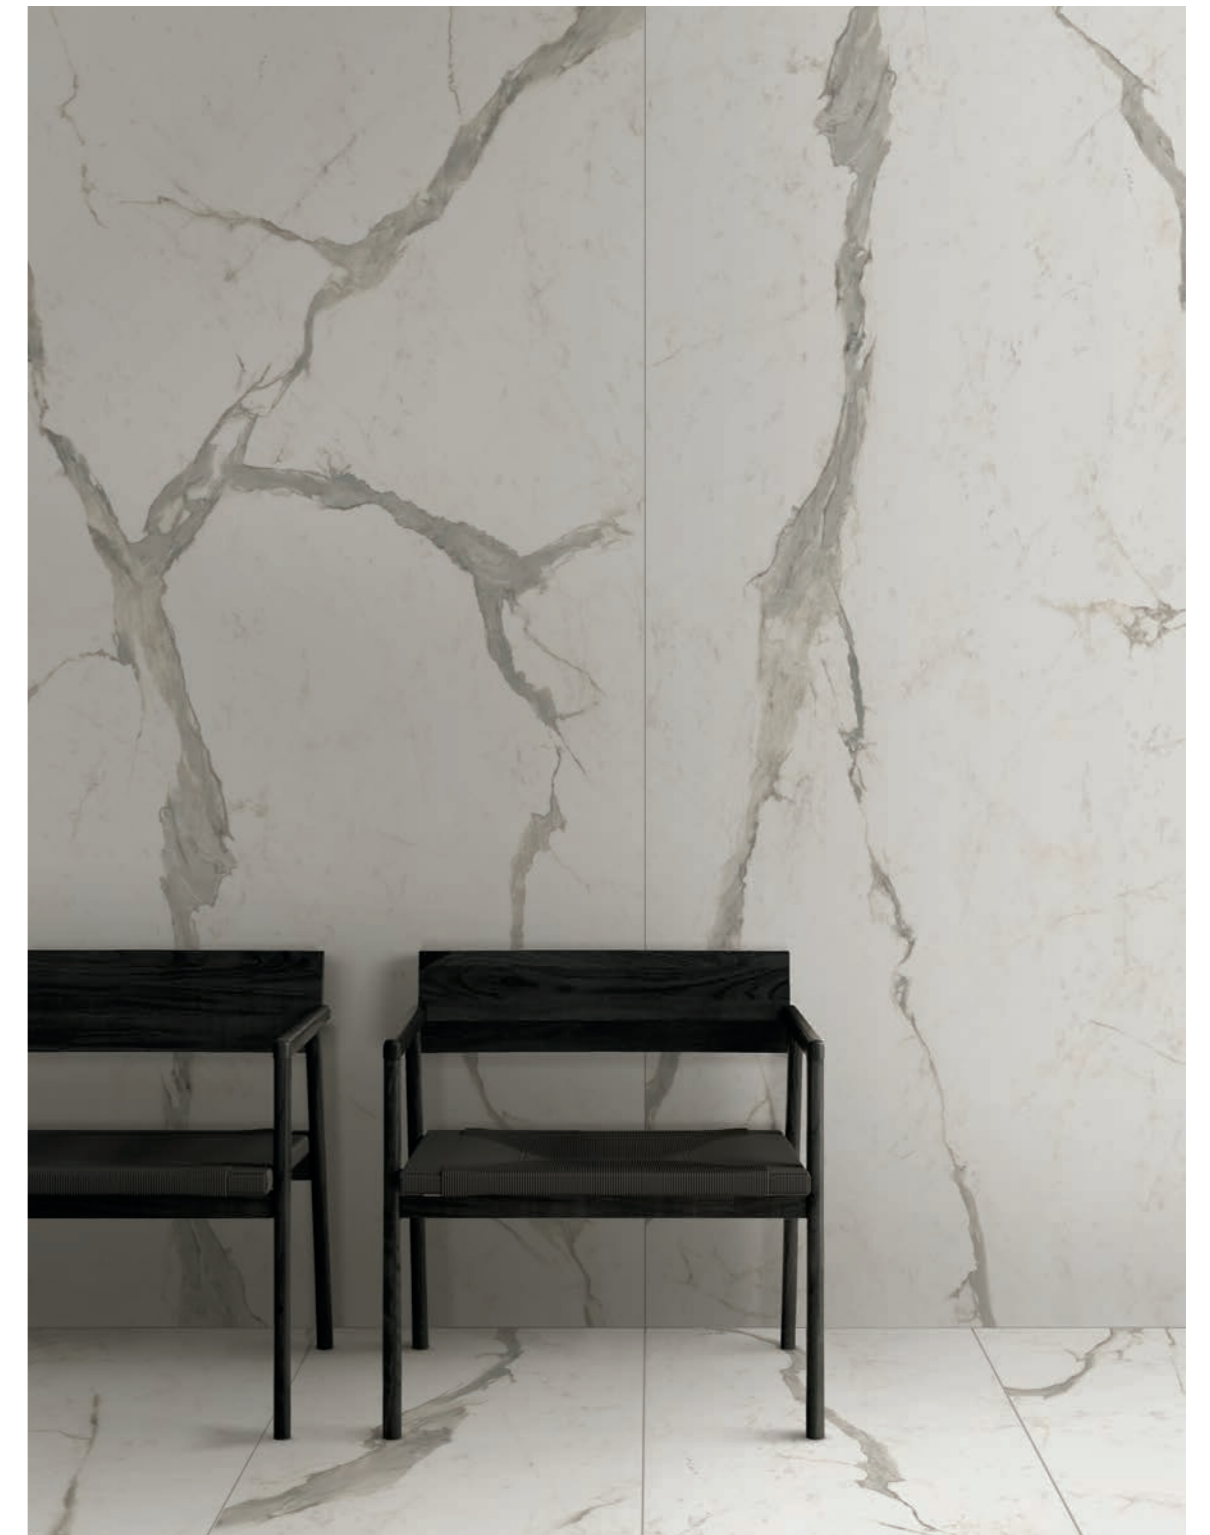

wall
SENSI UP
STATUARIO VERSILIA SOFT
120x280

floor
SENSI UP
STATUARIO VERSILIA NAT
60x120