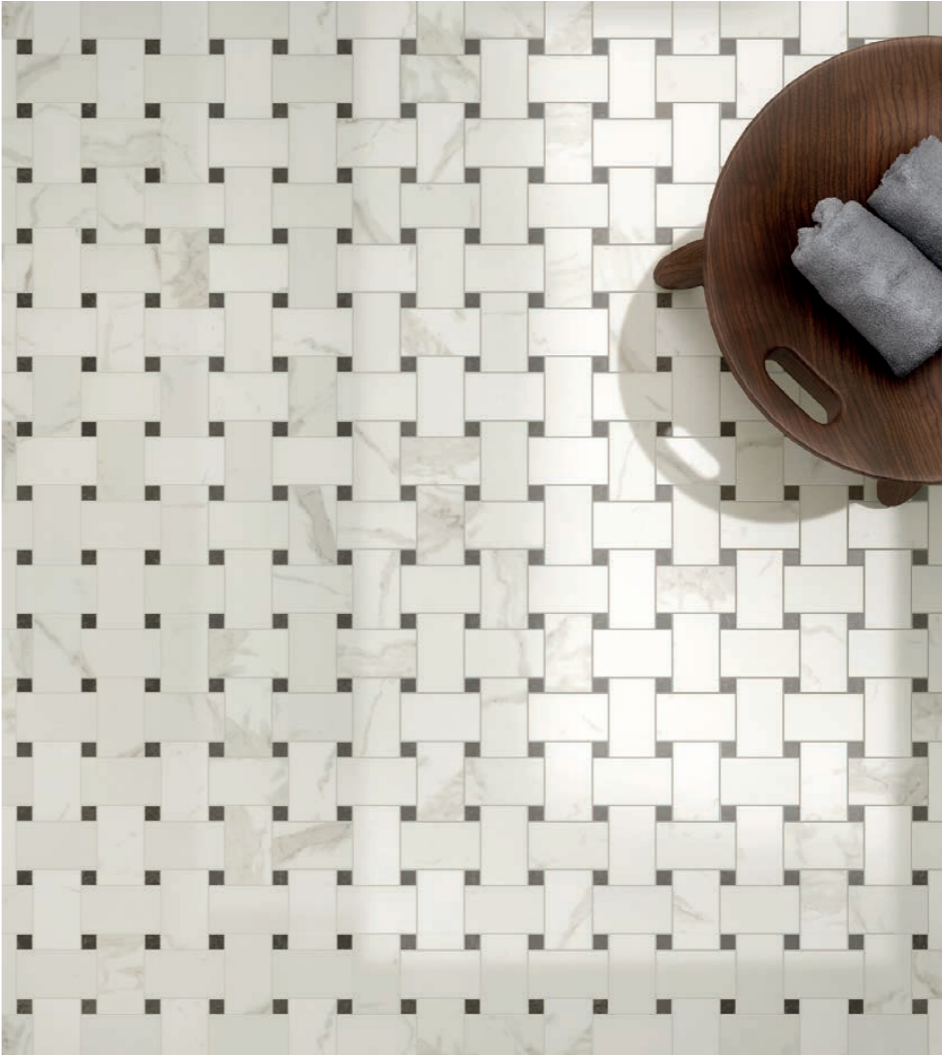

Royal Gold Basketwave 30x30 Lap.Ret.+ 30x60 Lap.Ret +30x30 Lap. Ret +10x30 Lap.Ret.
+ Bordura muretto Mesh Monunted 7x30 Lap.Ret. + London 5x30 Lap.Lucido

606153
ROYAL MARBLES LIGHT BARDIGLIO RET.
60x60 / 24"x24" COD.117 □