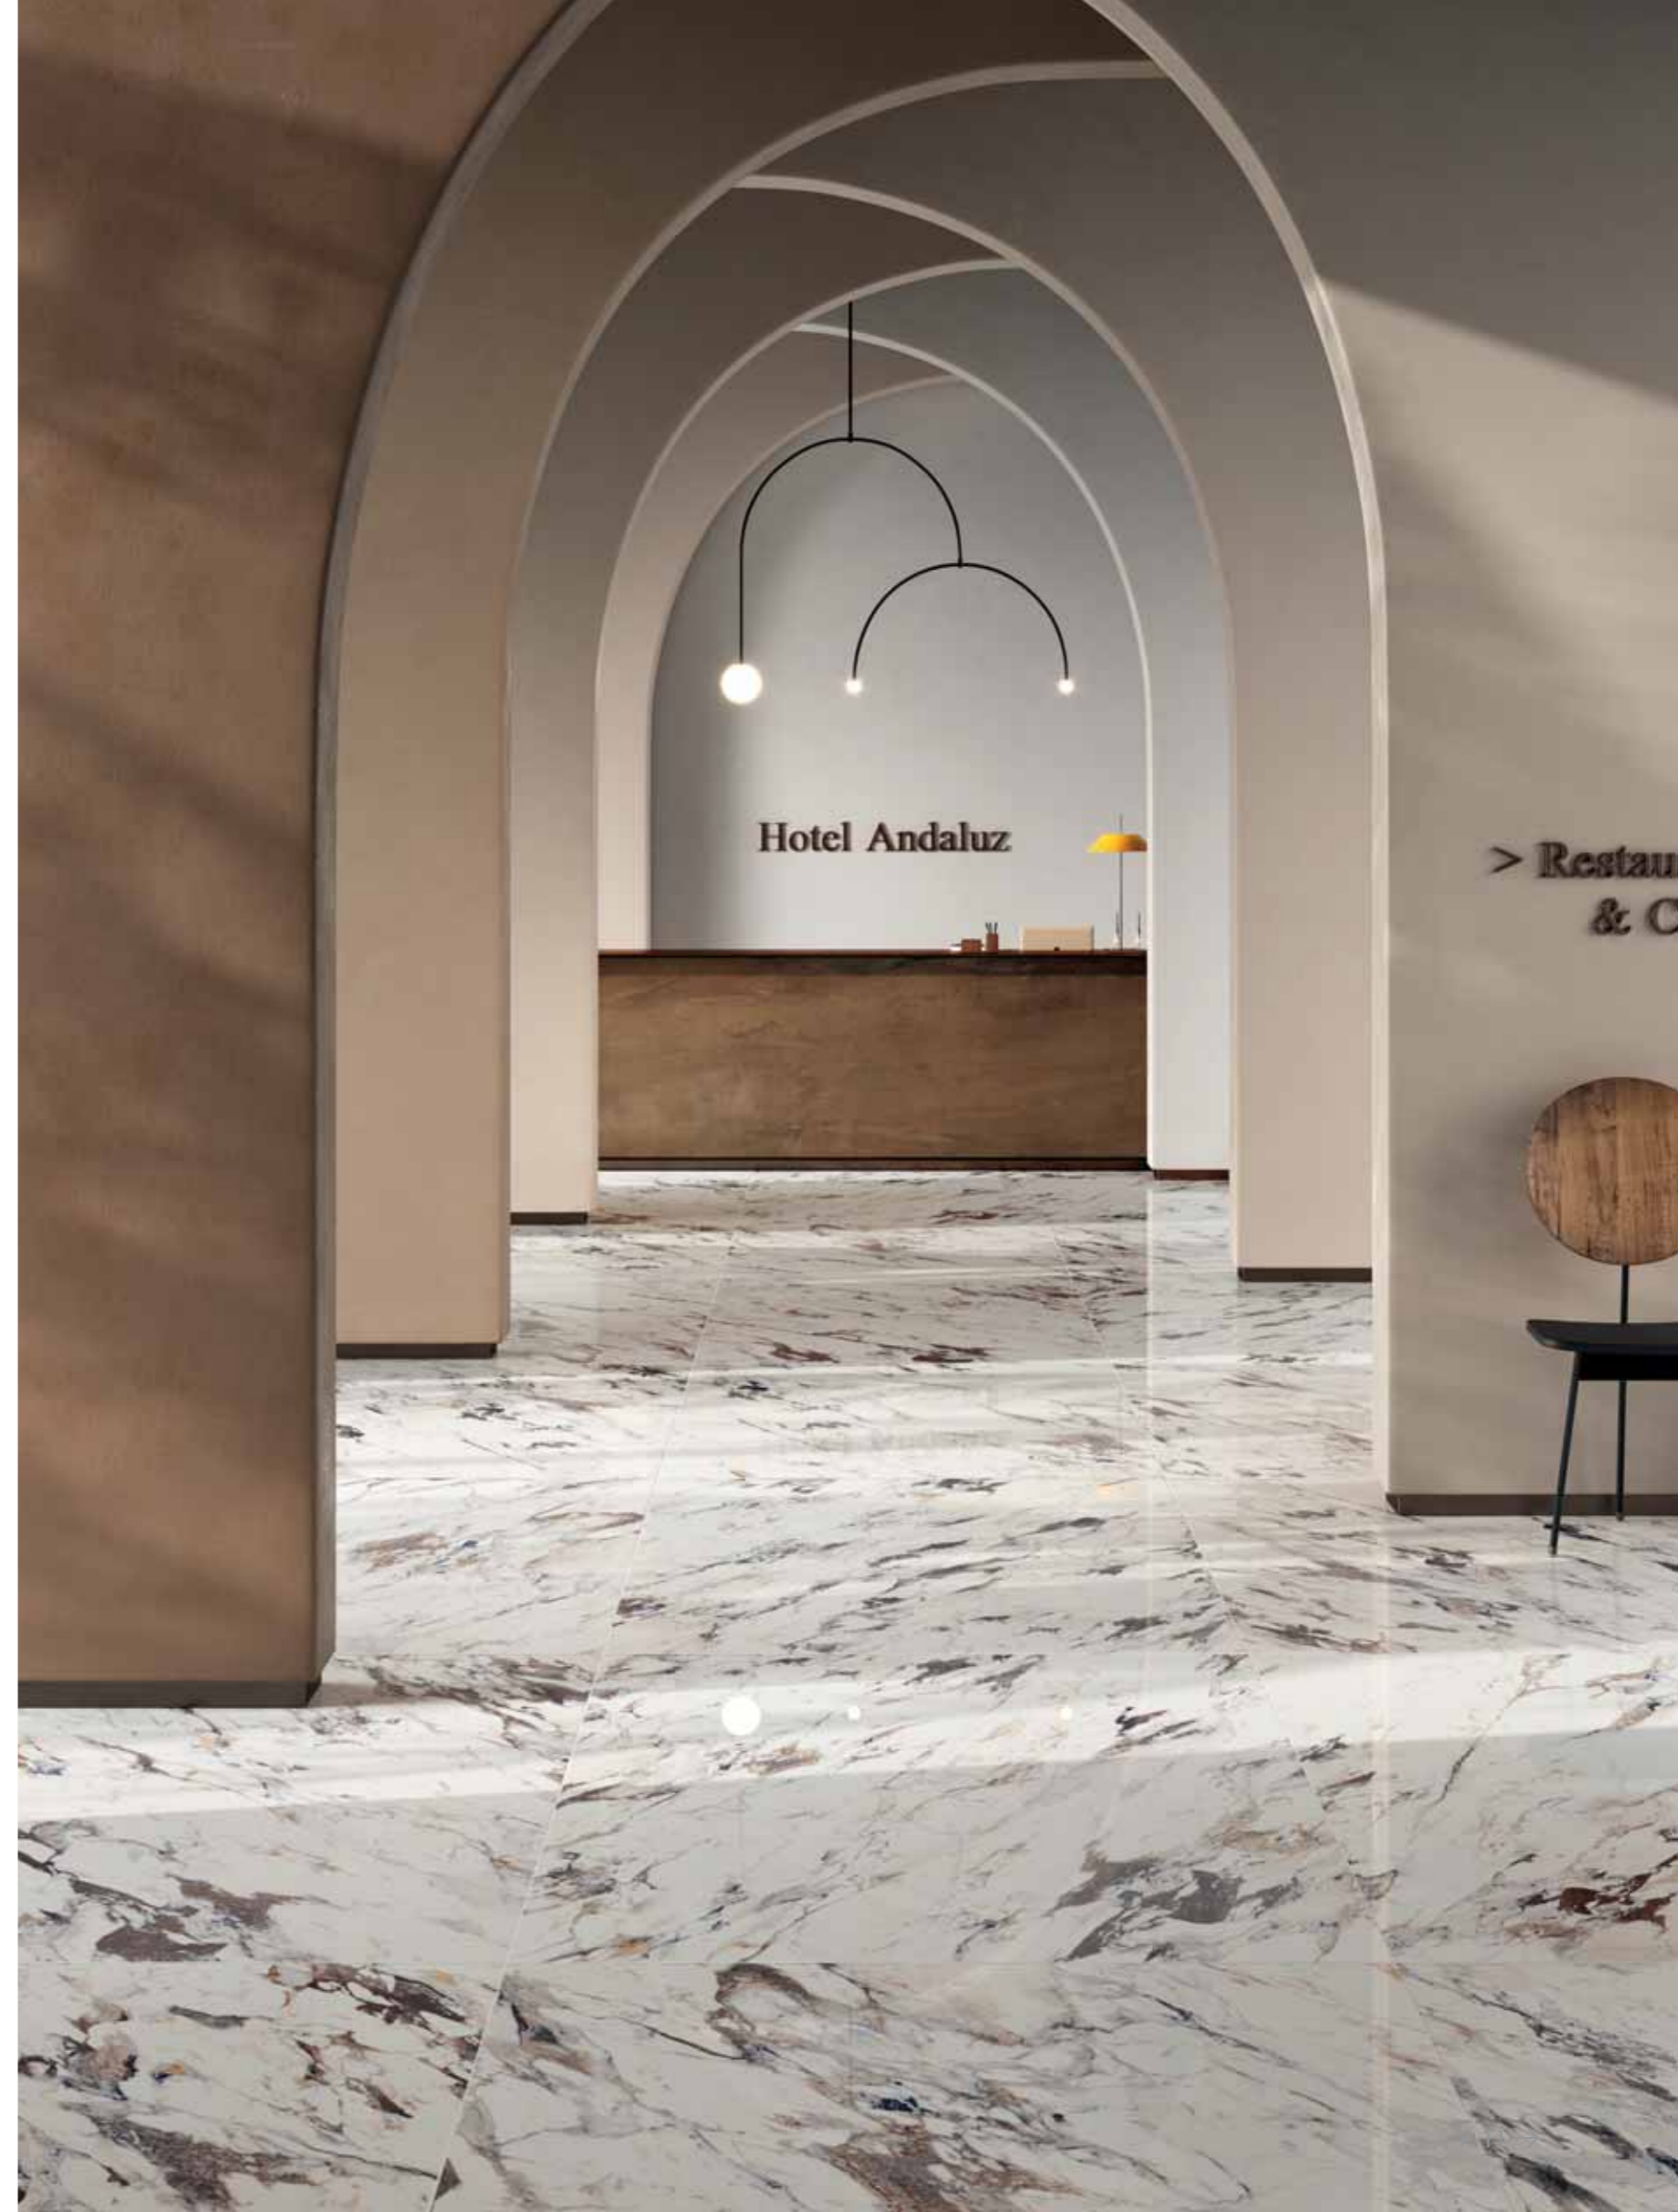

SENSI UP

BRECCIA MELANGE

floor
SENSI UP
BRECCIA MELANGE LUX
120x120

volume
INTERNO 9
RUST
160x320