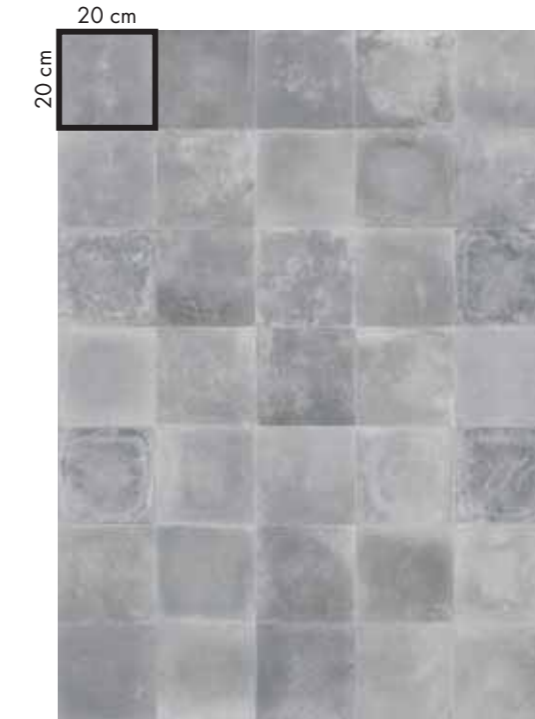

20x20
PLAY HERITAGE GREY
0003496 nat. ☞ 26