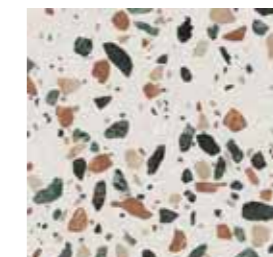

20x20
PLAY DROPS MULTIWHITE
0005894 nat. 26