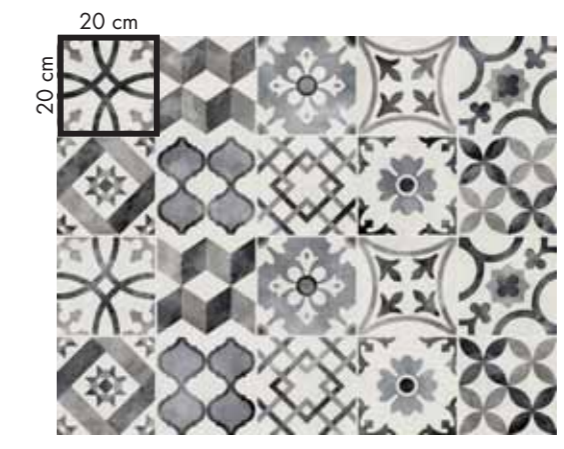

floor
PLAY CLASSIC
20x20 SAGE

PLAY CLASSIC

20x20 / 8"x8"

▼
8,5 mm
▲

20x20
PLAY CLASSIC MIX MULTICOLOR
0003474 nat. 26

20x20
PLAY CLASSIC MIX GREY
0003475 nat. 26

GRES PORCELLANATO
PORCELAIN TILES

20x20
PLAY CLASSIC BROWN
0003476 nat. 26