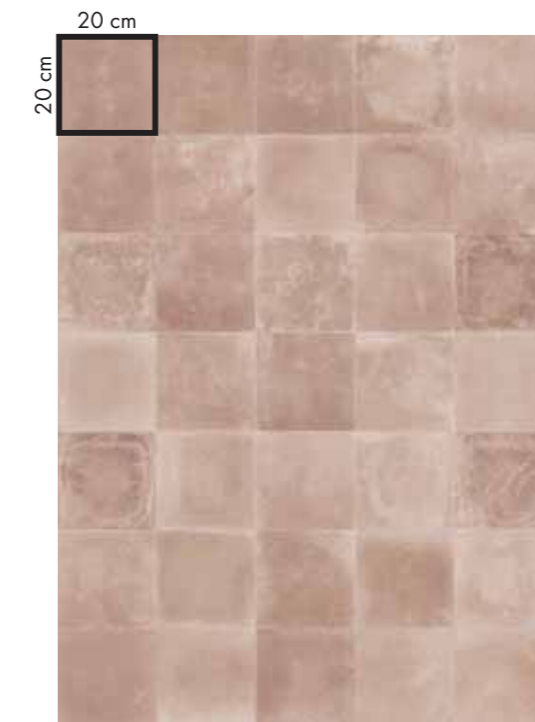

▼
8,5 mm
▲

20x20
PLAY HERITAGE PEARL
0003554 nat. ☞ 26

20x20
PLAY HERITAGE GREY
0003496 nat. ☞ 26

20x20
PLAY HERITAGE DARK
0003497 nat. ☞ 26

20x20
PLAY HERITAGE CLAY
0003498 nat. ☞ 26

GRES PORCELLANATO
PORCELAIN TILES