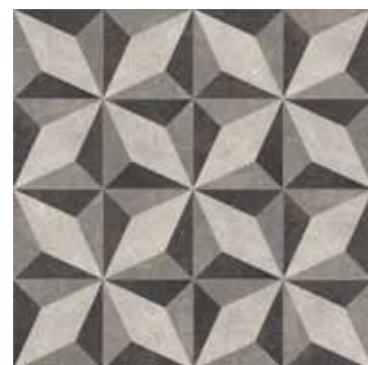

▼
8,5 mm
▲

20x20
PLAY HERITAGE PEARL
0003554 nat. ☞ 26

20x20
PLAY HERITAGE GREY
0003496 nat. ☞ 26

20x20
PLAY HERITAGE DARK
0003497 nat. ☞ 26

20x20
PLAY HERITAGE CLAY
0003498 nat. ☞ 26

GRES PORCELLANATO
PORCELAIN TILES

SCHEMI DI POSA | LAYING PATTERNS

PLAY CONCRETE DESIGN A

01.1

01.2

01.3

PLAY CONCRETE DESIGN B

02.1

PLAY CONCRETE DESIGN C