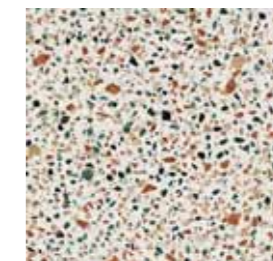

20x20
PLAY DOTS MULTIWHITE
0005892 nat. 26