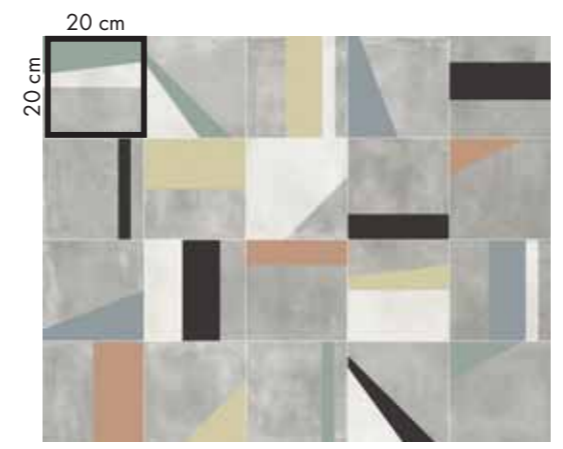

20x20
PLAY EDGE MIX MULTICOLOR
0003482 nat. 📦 26