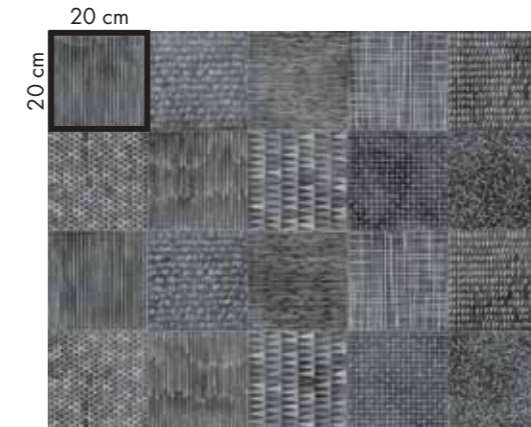

wall
 PLAY ETNO
 20x20 MIX DARK
 PLAY HERITAGE
 20x20 DARK

PLAY ETNO

20x20 / 8"x8"

▼
8,5 mm
 ▲

20x20
 PLAY ETNO MIX PEARL
 0003484 nat. ⊞ 26

20x20
 PLAY ETNO MIX DARK
 0003486 nat. ⊞ 26

GRES PORCELLANATO
 PORCELAIN TILES

floor
 PLAY ETNO
 20x20 MIX PEARL
 GENT
 120x120 DARK
 CROSSROAD BRICK
 7,5x30 COAL

floor
 PLAY STRING
 20x20 MIX MULTICOLOR
 CROSSROAD
 80x80 CHALK SMOKE

PLAY STRING

20x20 / 8"x8"

▼
8,5 mm
 ▲

20x20
 PLAY STRING MIX MULTICOLOR
 0003487 nat. 26