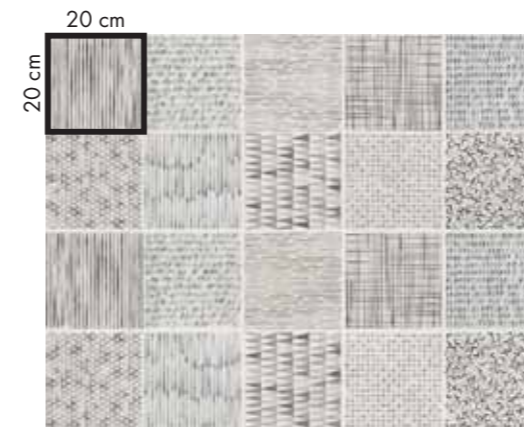

20x20
PLAY ETNO MIX PEARL
0003484 nat. ⊞ 26