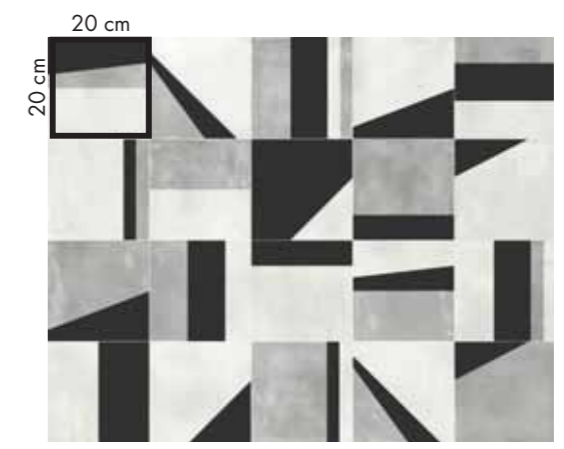

20x20
PLAY EDGE MIX GREY
0003483 nat. 📦 26

GRES PORCELLANATO
PORCELAIN TILES