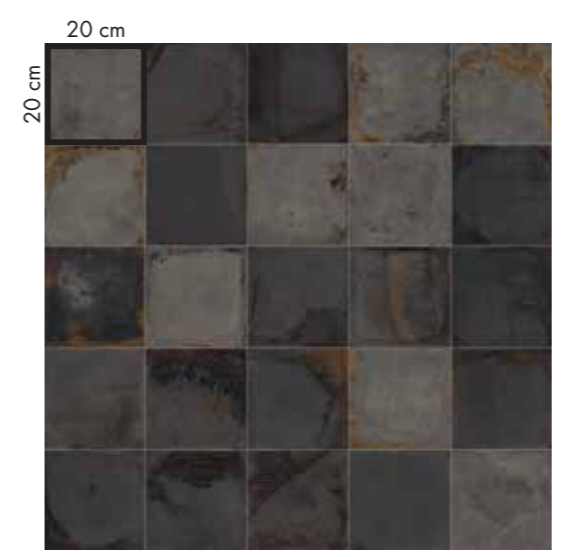

PLAY OXIDE

20x20 / 8"x8"

▼
8,5 mm
▲

20x20
PLAY OXIDE WHITE
0003493 nat. 26

20x20
PLAY OXIDE JADE
0003494 nat. 26

20x20
PLAY OXIDE BRONZE
0003495 nat. 26

GRES PORCELLANATO
PORCELAIN TILES

floor
PLAY EDGE
20x20 MIX GREY