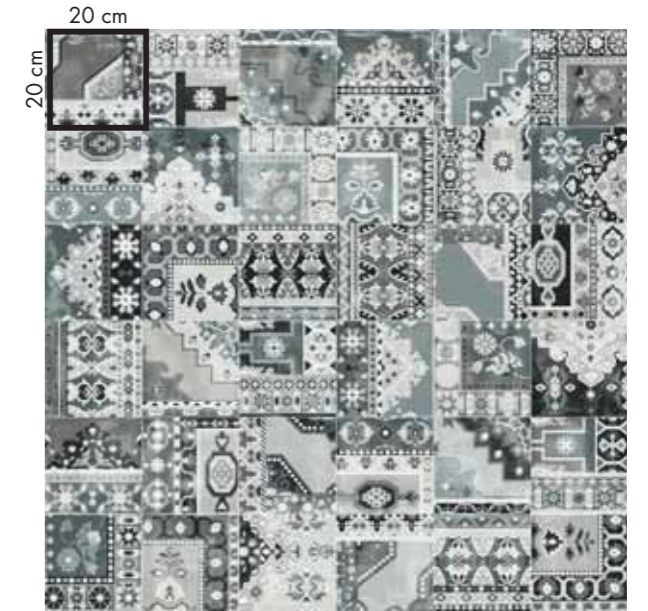

PLAY CARPET

20x20 / 8"x8"

▼
 8,5 mm
 ▲

20x20
 PLAY CARPET MIX MULTICOLOR
 0003351 nat.

26

GRES PORCELLANATO
 PORCELAIN TILES

20x20
 PLAY CARPET MIX GREY
 0003366 nat.

26