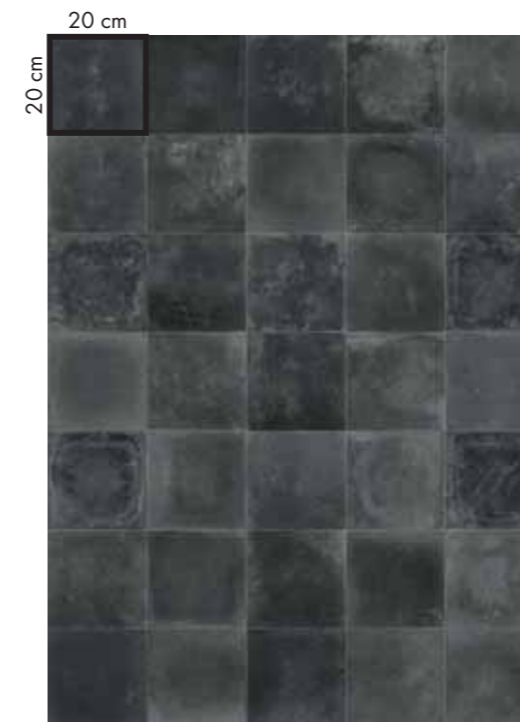

20x20
PLAY HERITAGE DARK
0003497 nat. ☞ 26