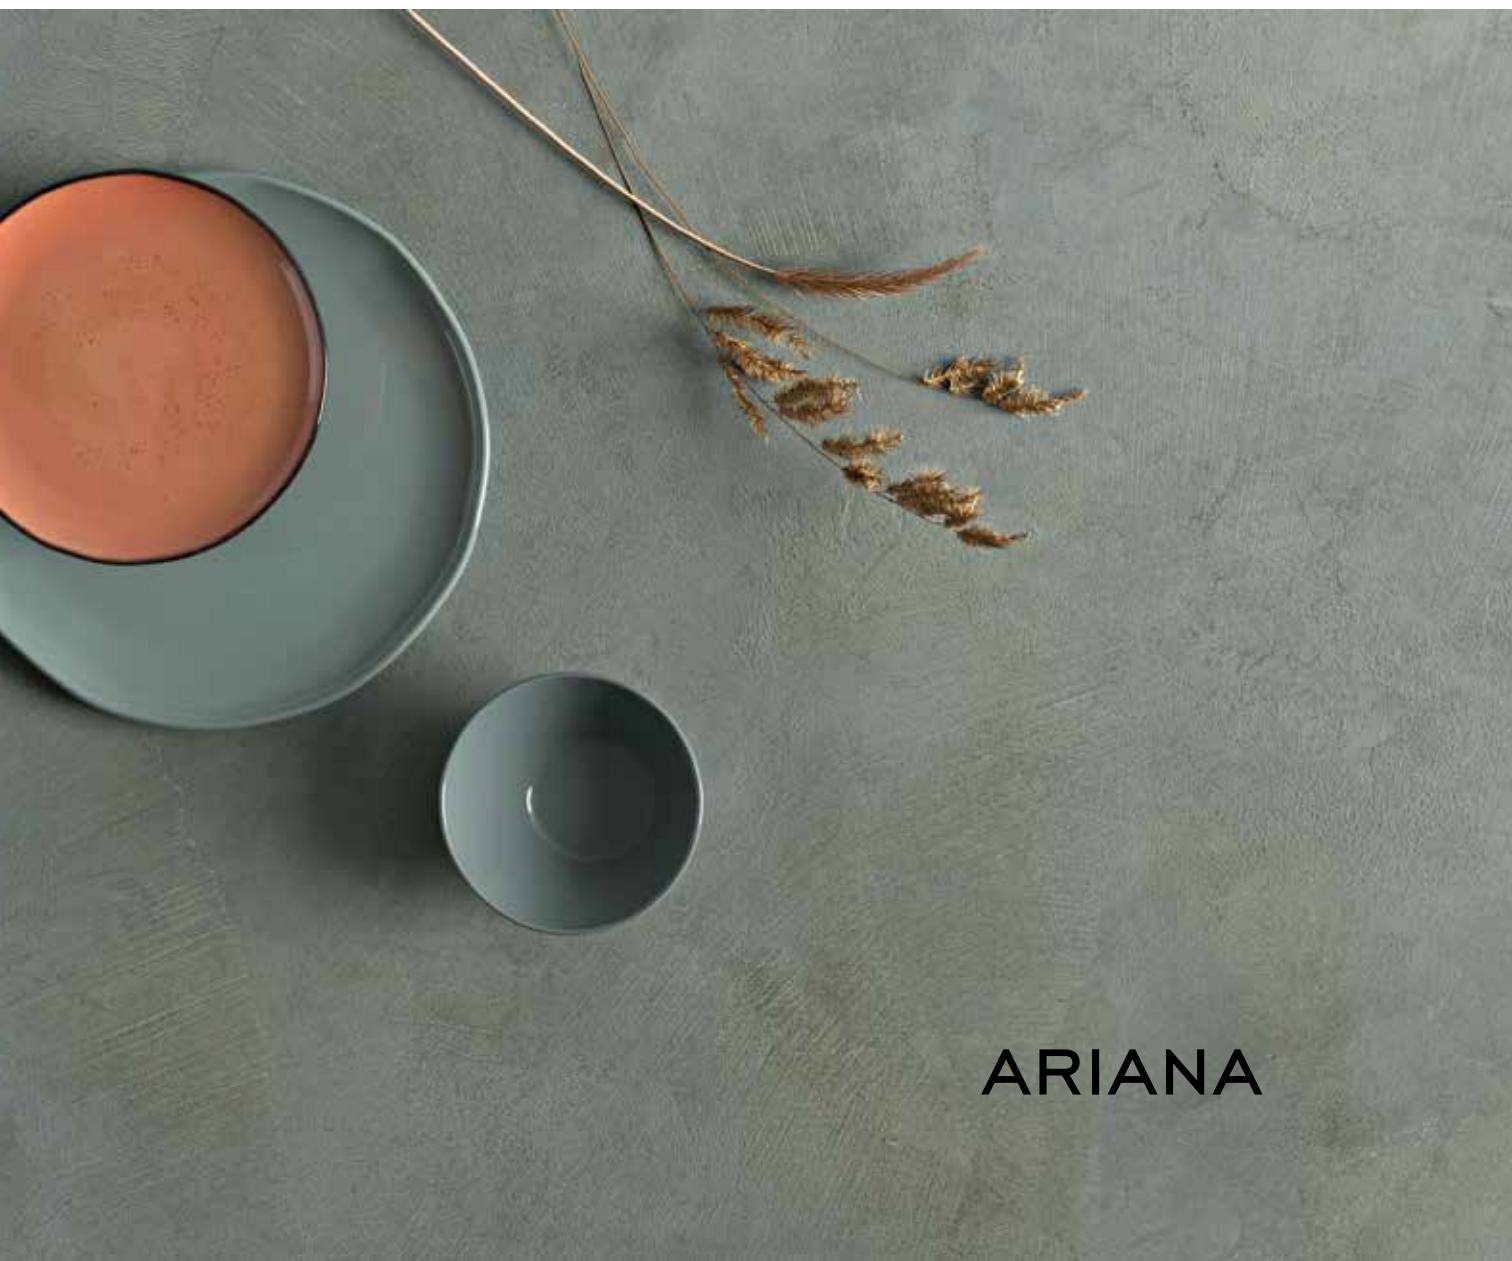

IN LIVING COLOUR

L U C E

ARIANA