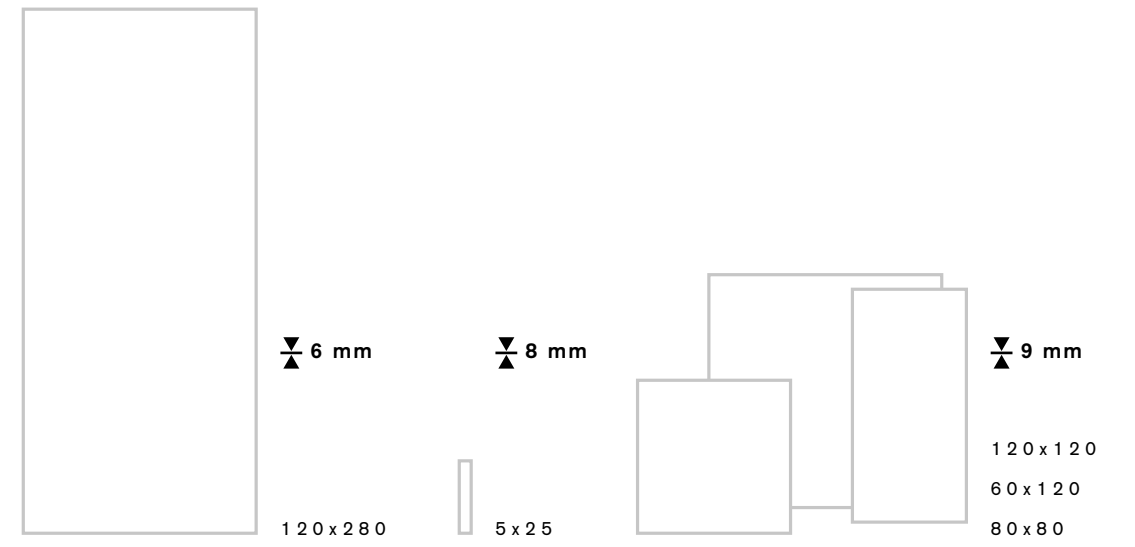

LUCE

IN LIVING COLOUR

PERLA

ACCIAIO

PELTRO

PIOMBO

VERDERAME

ORO