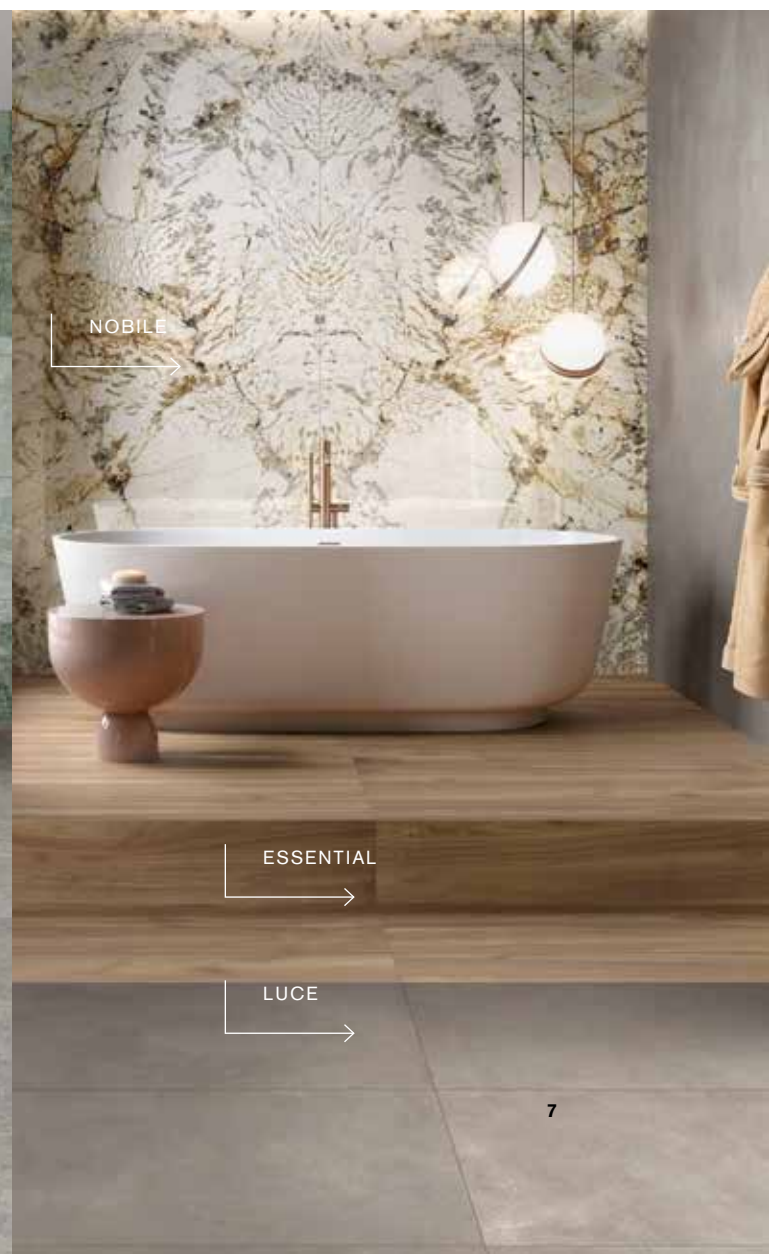

MIX & STYLE

IN LIVING COLOUR

I PROGETTI ARIANA SI SVILUPPANO ALL'INTERNO DI UNA GAMMA DI FORMATI MODULARI RETTIFICATI MONO-CALIBRO, CHE PERMETTE DI COMBINARE FRA LORO DIVERSE COLLEZIONI. A QUESTO SI AGGIUNGE LA SENSIBILITÀ STILISTICA DI ARIANA, CHE HA SELEZIONATO NUANCES E COLORAZIONI CON CUI COSTRUIRE ACCOSTAMENTI DI MATERIE SEMPRE NUOVI E INTERESSANTI.

THE ARIANA CERAMIC PROJECTS ARE PART OF A RANGE OF SINGLE-CALIBRE RECTIFIED MODULAR SIZES THAT ALLOW FOR COORDINATED USE OF DIFFERENT COLLECTIONS. ARIANA HAS ALSO EXPLOITED ITS STYLISTIC SENSIBILITY TO SELECT THE IDEAL COLOURS AND SHADES FOR THESE INTERESTING NEW COMBINATIONS OF MATERIALS.