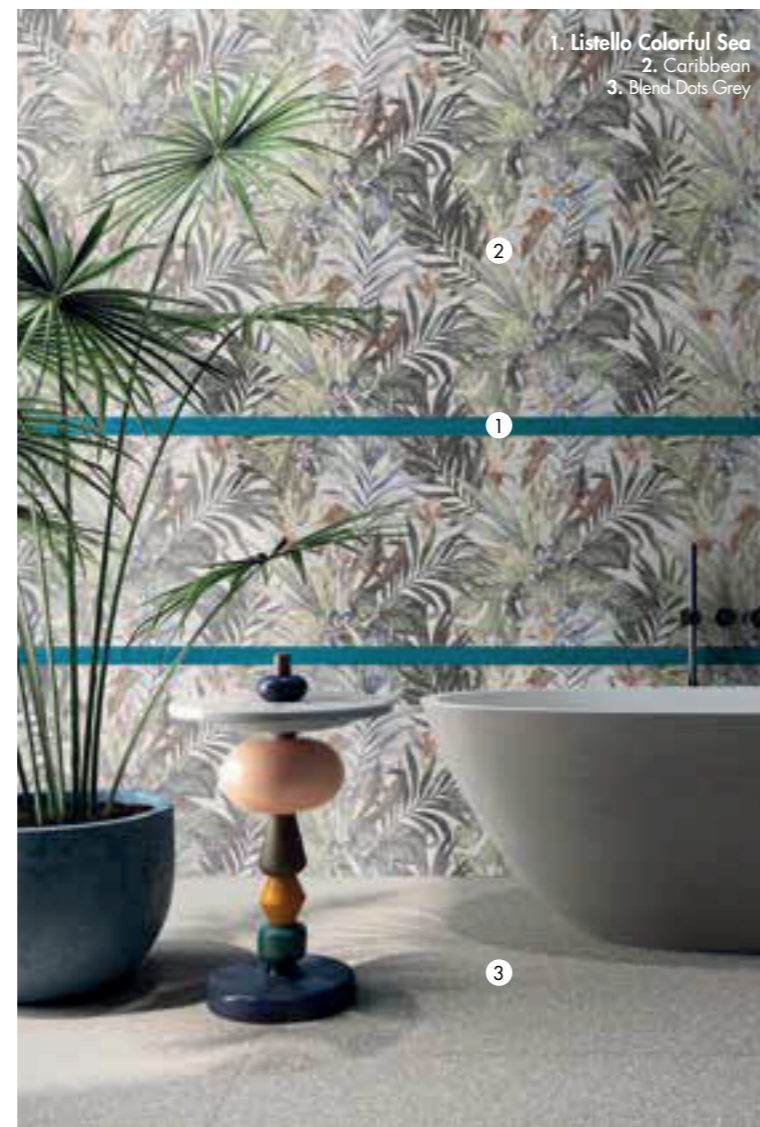

LISTELLO COLORFUL SEA 5x120 4
0000186

ABBINAMENTI CONSIGLIATI - SUGGESTED MATCHING