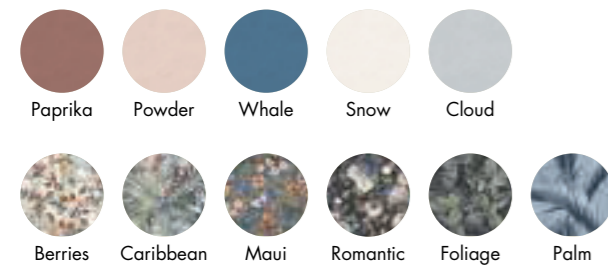

DECORI DA RIVESTIMENTO - WALL DECORS

7 mm

(SUPERFICIE LUCIDA - GLOSSY SURFACE)

LISTELLO COLORFUL COGNAC 5x120 4
0000184

ABBINAMENTI CONSIGLIATI - SUGGESTED MATCHING

LISTELLO COLORFUL OCHRE 5x120 4
0000185

ABBINAMENTI CONSIGLIATI - SUGGESTED MATCHING

LISTELLO COLORFUL SEA 5x120 4
0000186

ABBINAMENTI CONSIGLIATI - SUGGESTED MATCHING

SOLID COLOURS - TECHNICAL DATA

PASTA BIANCA DA RIVESTIMENTO / WHITE BODY WALL TILES

CLASSIFICAZIONE SECONDO NORME UNI EN 14411 (ISO 13006) ALLEGATO L-Gruppo BIII
CLASSIFICATION IN ACCORDANCE WITH UNI EN 14411 (ISO 13006) ANNEX L-GROUP BIII