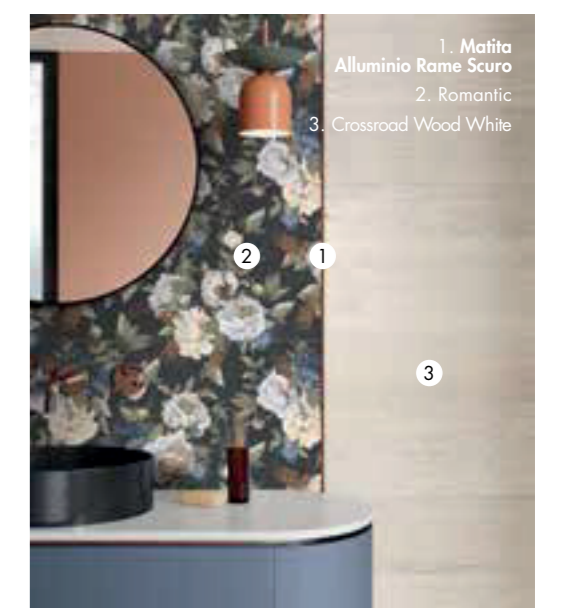

Create your style

L'ufficio stile ABK ha selezionato per ognuno degli otto soggetti grafici decorativi molteplici abbinamenti cromatici con le tinte unite WIDE&STYLE MINI. Suggerimenti preziosi per uno stile ricercato e contemporaneo, in grado di rendere unico e suggestivo ogni spazio.

For each of the eight decorative graphic motifs, the ABK style department has selected multiple colour combinations with WIDE&STYLE MINI plain colours. These invaluable design suggestions help to create a sophisticated, contemporary style for unique and appealing interiors.

MATITE ALLUMINIO - ALUMINIUM STRIPS

ARTICOLI REALIZZATI IN ALLUMINIO ANODIZZATO PER L'USO A PARETE, ADATTI A RACCORDARE PIASTRELLE DI DIVERSO SPESSORE (9/7/6 MM). AVVERTENZE PER LA POSA E LA PULIZIA A PAG. 72. ALUMINIUM STRIPS FOR USE BETWEEN WALL TILES OF DIFFERENT THICKNESSES (9/7/6 MM). INSTRUCTIONS FOR INSTALLATION AND CLEANING PAGE 72.

MATITA ALLUMINIO 0,5x120 4
Parte superiore arrotondata
Rounded top

Parte superiore arrotondata e colorata con resine acriliche
Rounded top colored with acrylic resins

MATITA ALLUMINIO 0,5x120 4
Parte superiore piatta colorata in bagno galvanico
Flat top colored in galvanic bath