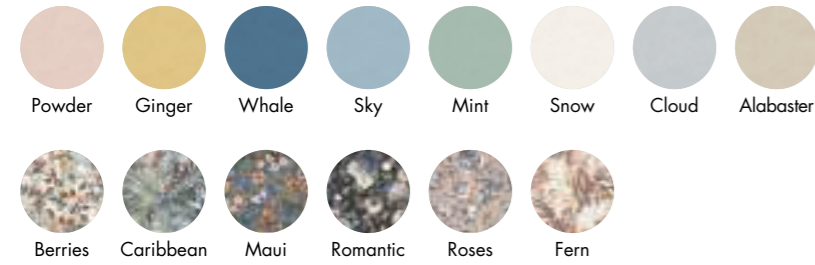

DECORI DA RIVESTIMENTO - WALL DECORS

7 mm

(SUPERFICIE LUCIDA - GLOSSY SURFACE)

LISTELLO COLORFUL COGNAC 5x120 4
0000184

ABBINAMENTI CONSIGLIATI - SUGGESTED MATCHING

LISTELLO COLORFUL OCHRE 5x120 4
0000185

ABBINAMENTI CONSIGLIATI - SUGGESTED MATCHING

LISTELLO COLORFUL SEA 5x120 4
0000186

ABBINAMENTI CONSIGLIATI - SUGGESTED MATCHING

SOLID COLOURS - TECHNICAL DATA

PASTA BIANCA DA RIVESTIMENTO / WHITE BODY WALL TILES

CLASSIFICAZIONE SECONDO NORME UNI EN 14411 (ISO 13006) ALLEGATO L-Gruppo BIII
CLASSIFICATION IN ACCORDANCE WITH UNI EN 14411 (ISO 13006) ANNEX L-GROUP BIII