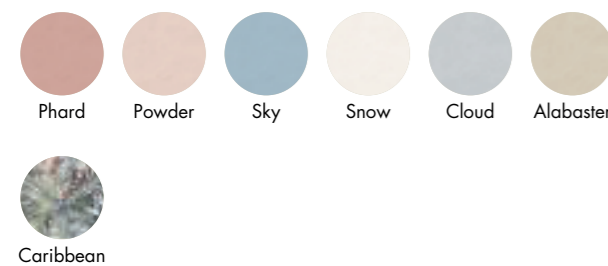

DECORI DA RIVESTIMENTO - WALL DECORS

7 mm

(SUPERFICIE LUCIDA - GLOSSY SURFACE)

LISTELLO COLORFUL COGNAC 5x120 4
0000184

ABBINAMENTI CONSIGLIATI - SUGGESTED MATCHING

LISTELLO COLORFUL OCHRE 5x120 4
0000185

ABBINAMENTI CONSIGLIATI - SUGGESTED MATCHING

LISTELLO COLORFUL SEA 5x120 4
0000186

ABBINAMENTI CONSIGLIATI - SUGGESTED MATCHING

SOLID COLOURS - TECHNICAL DATA

PASTA BIANCA DA RIVESTIMENTO / WHITE BODY WALL TILES

CLASSIFICAZIONE SECONDO NORME UNI EN 14411 (ISO 13006) ALLEGATO L-Gruppo BIII
CLASSIFICATION IN ACCORDANCE WITH UNI EN 14411 (ISO 13006) ANNEX L-GROUP BIII